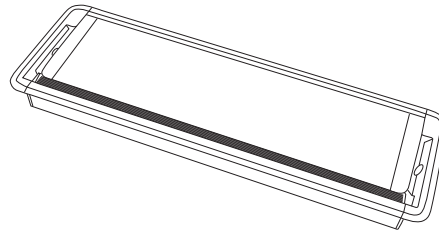

Innera Accesso

דלתית טריקה שקטה

אפשרויות התקנה:

בתוך שולחן / בתוך משטח
 לרוב מותקן בשולחנות חדרי ישיבות,
 חדרי כנסים, שולחנות עבודה ומשטחים ברמה גבוהה.

Innera Accesso
IA-375

Innera Accesso
IA-300

Innera Accesso
IA-225

Innera Accesso
IA-120

ציר טריקה שקטה

שרטוט להמחשה:
דגם IA-375

מבנה וצבע:

המוצר בעל גימור ברמה גבוהה ביותר ושטוח על גבי המשטח, מנגנון מכאני עמיד במיוחד Innera Accesso מוצר בעל נתונים טכניים מצוינים אשר מבטיחים שימוש לאורך זמן. ניתן להזמין בצבעים מותאמים אישית. מותנה בהזמנת כמות מינימלית. חומרים: גוף המוצר - אלומיניום.

איכות: 100% בדיקת איכות על המשכיות, קוטביות, בידוד והארקה.

אחריות: 3 שנות אחריות ע"י היצרן.

התקנה: נדרשת מברגה, ומסור חשמלי.

יש לקרוא את הוראות ההתקנה טרם ההתקנה. **אריזה:** כל יחידה ארוזה בקופסא.

מספר קטלוגי	דגם	צבע	אורך מ"מ (L)	רוחב מ"מ (W)	חיתוך אורך מ"מ (l)	חיתוך רוחב מ"מ (w)
0769978899008	IA-120	כסף	120	120	105	112
0769978898995	IA-120	לבן	120	120	105	112
0769978899015	IA-120	שחור	120	120	105	112
0726811931981	IA-225	כסף	225	120	210	112
0726811931950	IA-225	לבן	225	120	210	112
0726811931899	IA-225	שחור	225	120	210	112
0726811931998	IA-300	כסף	300	120	285	112
0726811931967	IA-300	לבן	300	120	285	112
0726811931905	IA-300	שחור	300	120	285	112
0726811932001	IA-375	כסף	375	120	360	112
0726811931974	IA-375	לבן	375	120	360	112
0726811931912	IA-375	שחור	375	120	360	112