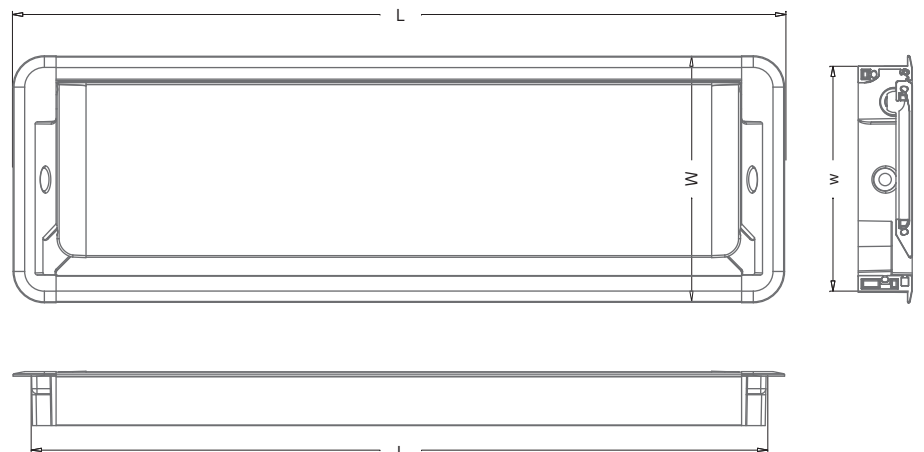

Innera Accesso

דלתית טריקה שקטה

אפשרויות התקנה:

בתוך שולחן / בתוך משטח
 לרוב מותקן בשולחנות חדרי ישיבות,
 חדרי כנסים, שולחנות עבודה ומשטחים ברמה גבוהה.

Innera Accesso
IA-375

Innera Accesso
IA-300

Innera Accesso
IA-225

Innera Accesso
IA-120

ציר טריקה שקטה

שרטוט להמחשה:
דגם IA-375

מבנה וצבע:

המוצר בעל גימור ברמה גבוהה ביותר ושטוח על גבי המשטח, מנגנון מכאני עמיד במיוחד Innera Accesso מוצר בעל נתונים טכניים מצוינים אשר מבטיחים שימוש לאורך זמן. ניתן להזמין בצבעים מותאמים אישית. מותנה בהזמנת כמות מינימלית. חומרים: גוף המוצר - אלומיניום.